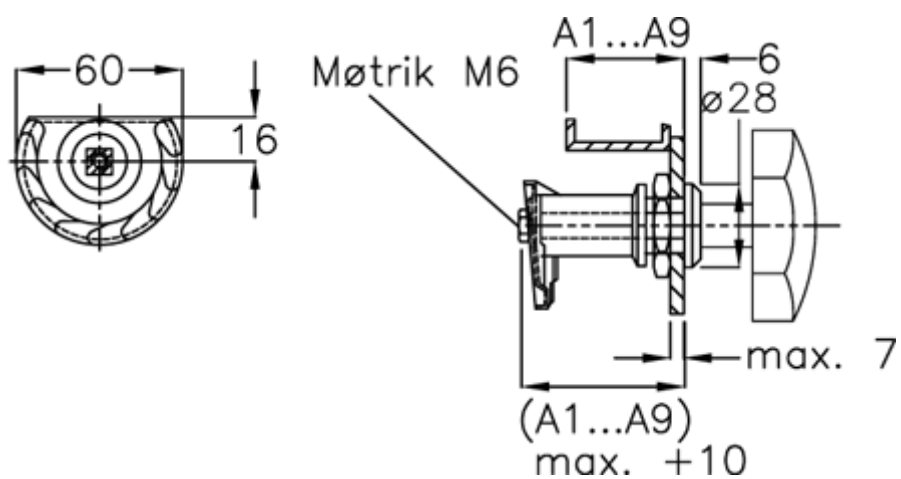

Varenummer: 20918042
Beskrivelse: E+G Dørrigel
GN 119-SG-A2

Mål

Dør + karmtykkelse = 22-30
Mål type = A2